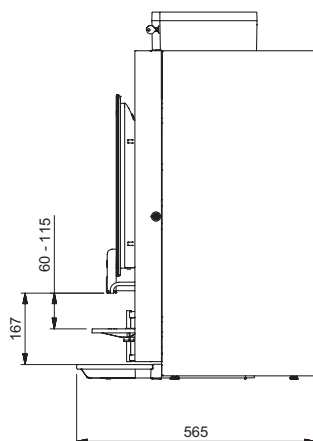

OPTIFRESH BEAN

HØJRE SIDEVISNING