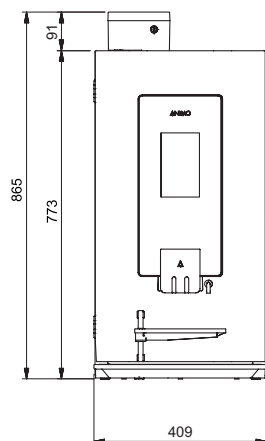

OPTIFRESH BEAN

HØJRE SIDEVISNING

BAGSIDE